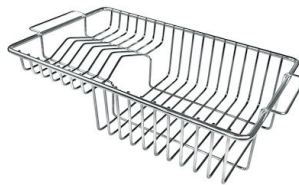

SISTEMA SALVASPAZIO

Piletta e sifone sono studiati per lasciare il maggior spazio possibile nella zona sotto-lavello, sempre più utile oggi con i sistemi di raccolta differenziata.

VASCA A RAGGIO STRETTO

Vasche con forme squadrate dal design moderno e con aumentata capienza. Per un'estetica minimal coniugata con la massima praticità.

PILETTA SPACE

Grazie al tappo in acciaio inox dona allo scarico un aspetto minimal. Space ha inoltre un ingombro limitato e permette l'ottimale utilizzo del vano sottolavello.

DETTAGLI

Bordo Installazione	Sottotop
Materiale	Acciaio inox AISI 304
Texture	Spazzolato
Base	80 cm
Dimensioni	750x440 mm
Dotazioni standard	Ganci di fissaggio, guarnizione, piletta, troppo-pieno e sifone, Imballo in scatola
Fori Mixer	Nessun foro di serie
Foro incasso	Vedi scheda tecnica
Gocciolatoio	No
Larghezza	75 cm
Misura vasca	710x400mm
Numero vasche	1 vasca
Piletta	Piletta SPACE 3,5"

ACCESSORI OPZIONALI

Cestello portapiatti inox

8100 303

* solo in abbinamento con l'accessorio
8644 101

Cestello portapiatti inox

8100 201

Griglia portapiatti inox

8100 154