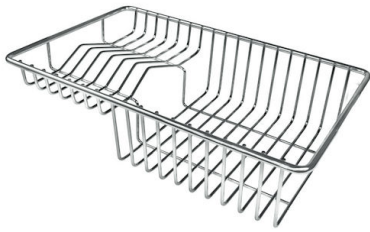

SISTEMA SALVASPAZIO

Piletta e sifone sono studiati per lasciare il maggior spazio possibile nella zona sotto-lavello, sempre più utile oggi con i sistemi di raccolta differenziata.

VASCA A RAGGIO STRETTO

Vasche con forme squadrate dal design moderno e con aumentata capienza. Per un'estetica minimal coniugata con la massima praticità.

PILETTA SPACE

Grazie al tappo in acciaio inox dona allo scarico un aspetto minimal. Space ha inoltre un ingombro limitato e permette l'ottimale utilizzo del vano sottolavello.

DETTAGLI

Bordo Installazione	Sottotop
Materiale	Acciaio inox AISI 304
Texture	Spazzolato
Base	80 cm
Dimensioni	750x440 mm
Dotazioni standard	Ganci di fissaggio, guarnizione, piletta, troppo-pieno e sifone, Imballo in scatola
Fori Mixer	Nessun foro di serie
Foro incasso	Vedi scheda tecnica
Gocciolatoio	No
Larghezza	75 cm
Misura vasca	710x400mm
Numero vasche	1 vasca
Piletta	Piletta SPACE 3,5"

ACCESSORI OPZIONALI

Cestello portapiatti inox

8100 303

* solo in abbinamento con l'accessorio
8644 101

Cestello portapiatti inox

8100 201

Griglia portapiatti inox

8100 154